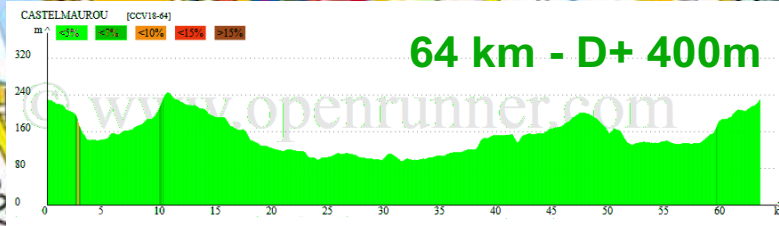

# Circuits CCV18-69 & CCV18-64 - VNO

Distances: 69 et 64 km - Dénivelés +: 450 et 400 m (env.)

**Castellaurou**