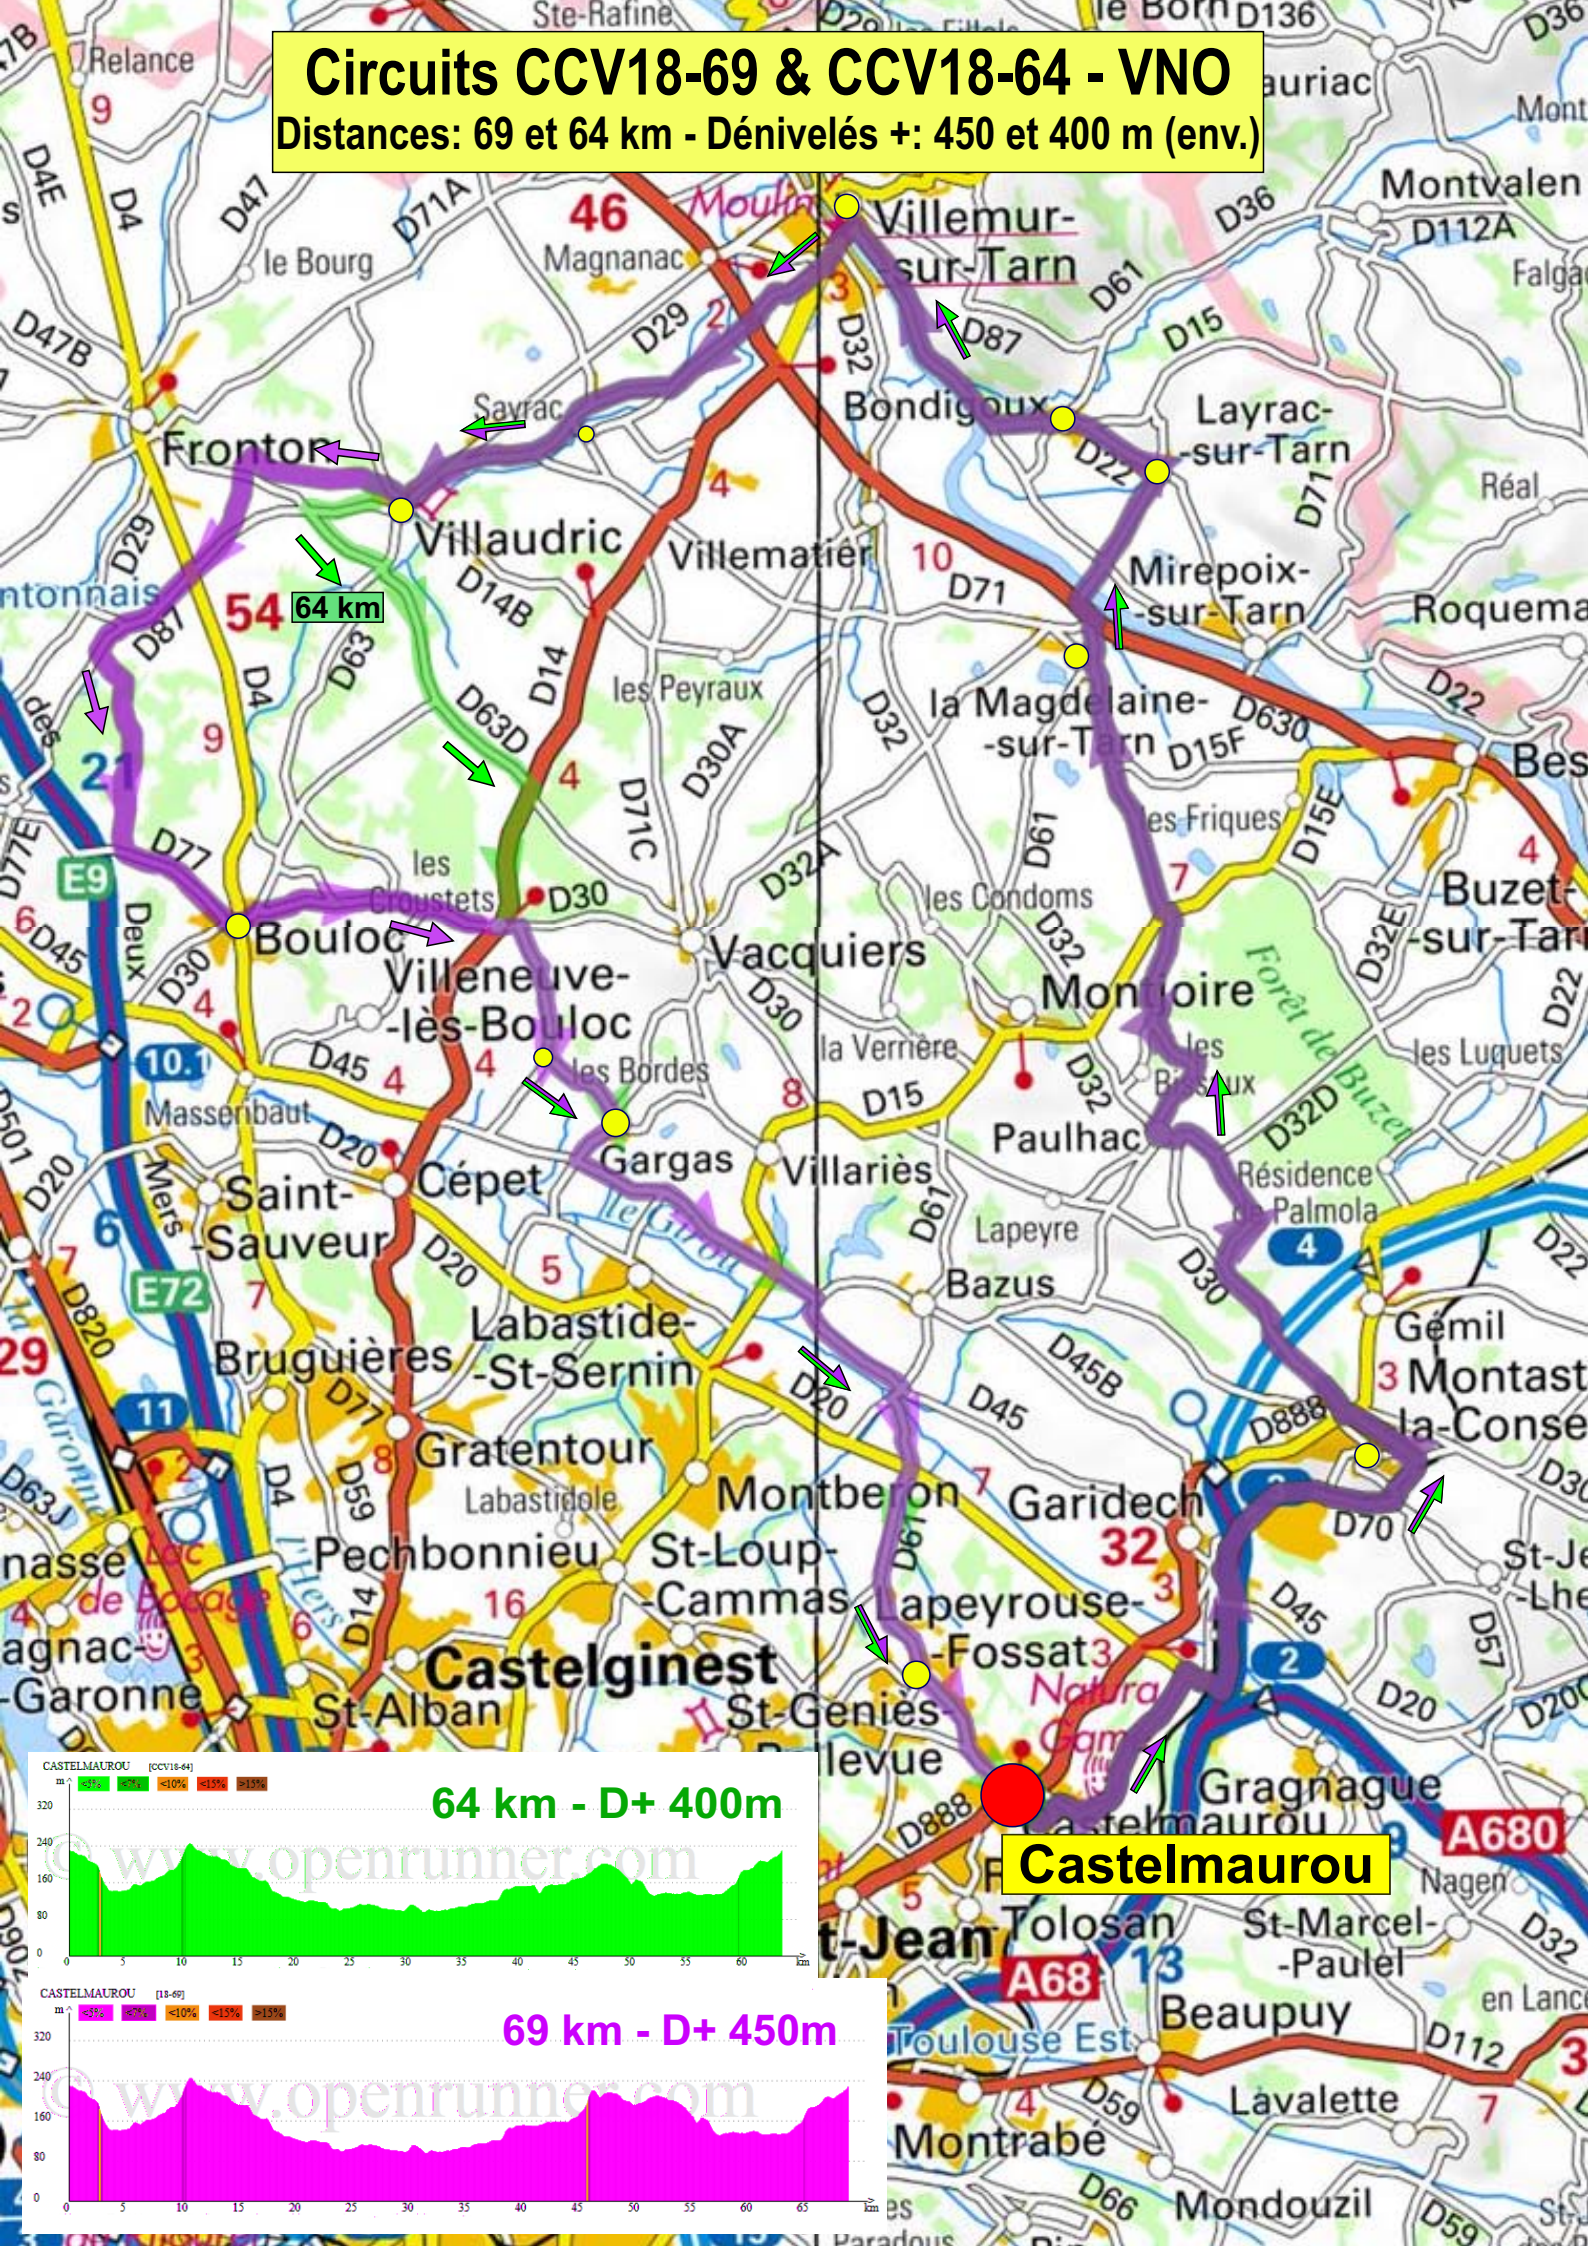

# Circuits CCV18-69 & CCV18-64 - VNO

Distances: 69 et 64 km - Dénivelés +: 450 et 400 m (env.)

**Castellaurou**