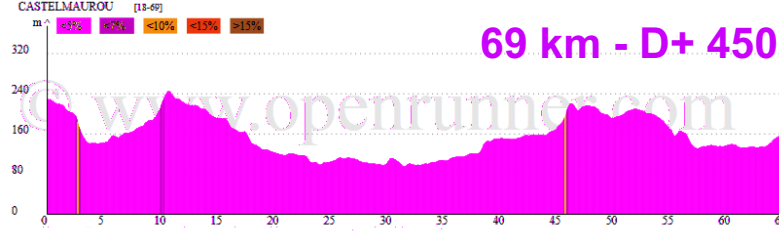

# Circuits CCV18-69 & CCV18-64 - VNO

Distances: 69 et 64 km - Dénivelés +: 450 et 400 m (env.)

**Castellaurou**